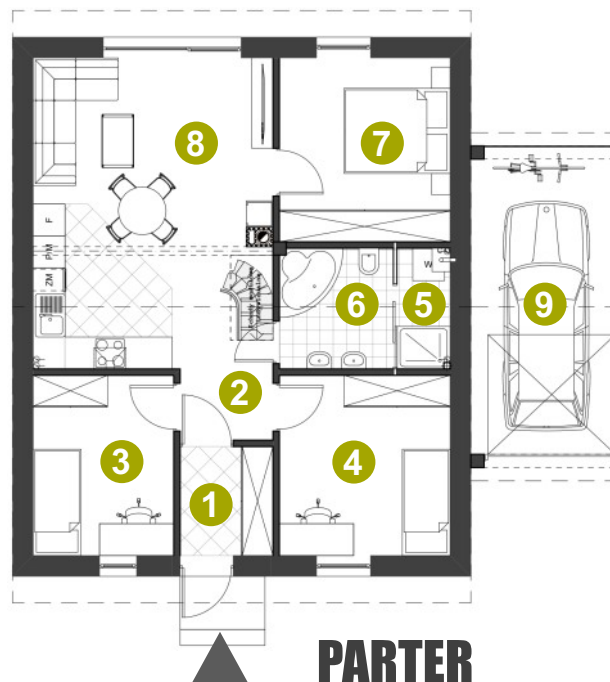

EURO HOME

NOWE DOMY NA SPRZEDAŻ

OSIEDLE SAVANNA IV

Zielona Góra - Kielpin

Dom: 9/1

Działka: 601 m²

Pow. całkowita: 140,60 m²
 Pow. domu: 119,90 m²
 Pow. użytkowa: 114,00 m²

Powierzchnia:

1 WIATROLĄP	3,59 m ²
2 HALL	2,14 m ²
3 POKÓJ	8,98 m ²
4 POKÓJ	10,92 m ²
5 KOTŁOWNIA	1,58 m ²
6 ŁAZIENKA	5,71 m ²
7 POKÓJ	11,14 m ²
8 SALON+KUCHNIA	26,47 m ²
9 GARAŻ	16,27 m ²
10 POKÓJ PIĘTRO	27,20 m ² /33,10 m ²
Suma	114,00 m²/119,90 m²