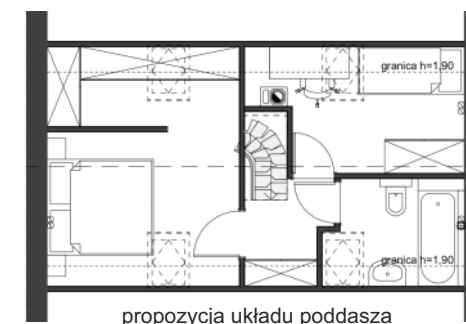

PIĘTRO

0 1 2 3m

BIURO SPRZEDAŻY:

65-245 Zielona Góra, ul. Władysława Jagiełły 2

tel. 883 03 03 03 / www.eurohome.pl