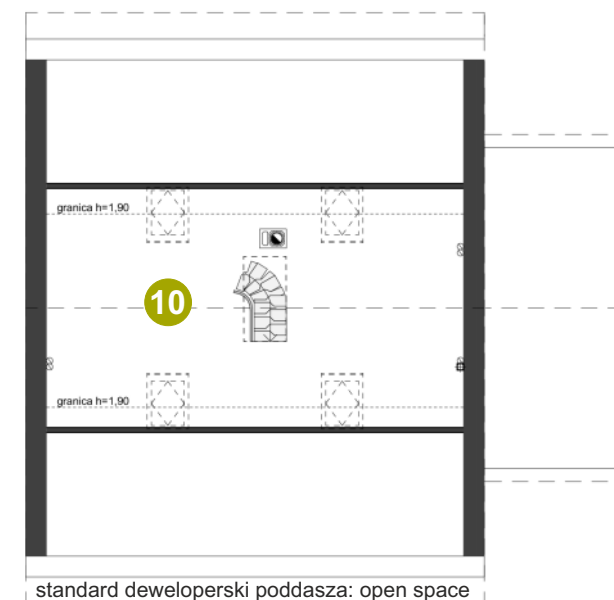

EURO HOME

NOWE DOMY NA SPRZEDAŻ

OSIEDLE SAVANNA IV

Zielona Góra - Kielpin

Dom: 9/1

Działka: 601 m²

Pow. całkowita: 140,60 m²
 Pow. domu: 119,90 m²
 Pow. użytkowa: 114,00 m²

Powierzchnia:

1 WIATROLĄP	3,59 m ²
2 HALL	2,14 m ²
3 POKÓJ	8,98 m ²
4 POKÓJ	10,92 m ²
5 KOTŁOWNIA	1,58 m ²
6 ŁAZIENKA	5,71 m ²
7 POKÓJ	11,14 m ²
8 SALON+KUCHNIA	26,47 m ²
9 GARAŻ	16,27 m ²
10 POKÓJ PIĘTRO	27,20 m ² /33,10 m ²
Suma	114,00 m²/119,90 m²